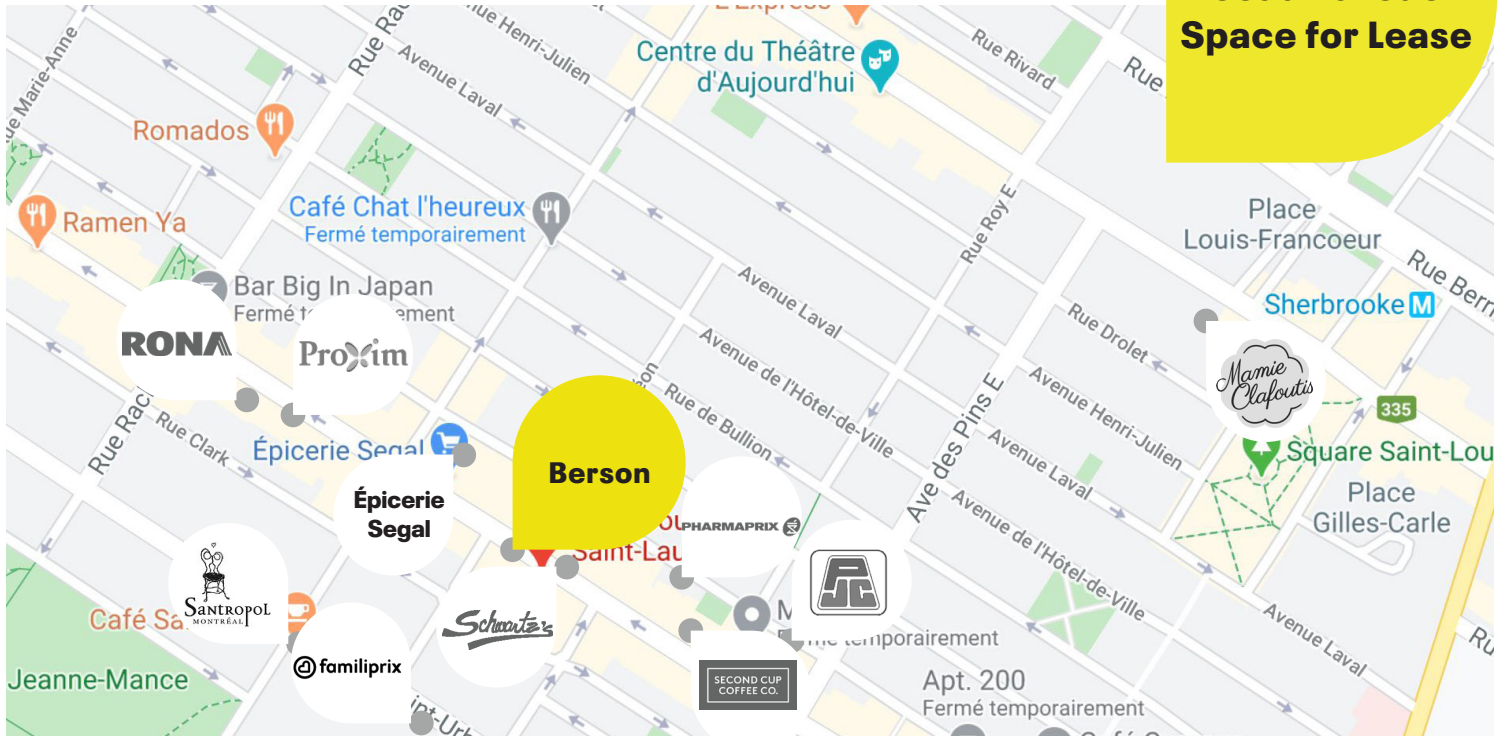

Berson

3880-3894 St-Laurent blvd, Montreal,
Quebec H2W 1Y4

**Locaux à louer
Space for Lease**

Le projet Berson est situé au cœur du plateau Mont-Royal, à proximité de la station de métro Sherbrooke, sur l'une des rues les plus connues et achalandées de la ville de Montréal. L'emplacement tire parti de l'inscription à l'université UQAM de plusieurs milliers d'étudiants et des milliers d'employés qui y travaillent et de la présence de centaines d'entreprises et d'établissements qui composent le boulevard St-Laurent.

The Berson project is located in the heart of the Plateau Mont-Royal, near the Sherbrooke Metro station on one of Montreal's most famous and busiest streets. The location benefits from the enrollment of several thousand students and thousands of employees at UQAM University and the presence of hundreds of businesses and institutions that make up St-Laurent Boulevard.