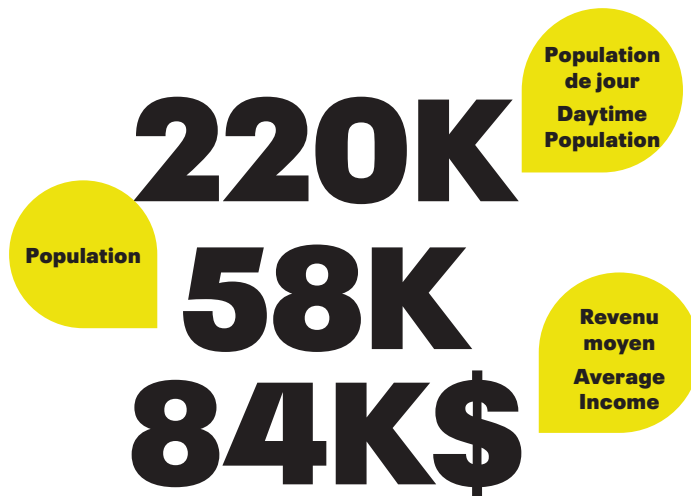

Berson

3880-3894 St-Laurent blvd, Montreal,
Quebec H2W 1Y4

**Locaux à louer
Space for Lease**

Le projet Berson est situé au cœur du plateau Mont-Royal, à proximité de la station de métro Sherbrooke, sur l'une des rues les plus connues et achalandées de la ville de Montréal. L'emplacement tire parti de l'inscription à l'université UQAM de plusieurs milliers d'étudiants et des milliers d'employés qui y travaillent et de la présence de centaines d'entreprises et d'établissements qui composent le boulevard St-Laurent.

The Berson project is located in the heart of the Plateau Mont-Royal, near the Sherbrooke Metro station on one of Montreal's most famous and busiest streets. The location benefits from the enrollment of several thousand students and thousands of employees at UQAM University and the presence of hundreds of businesses and institutions that make up St-Laurent Boulevard.