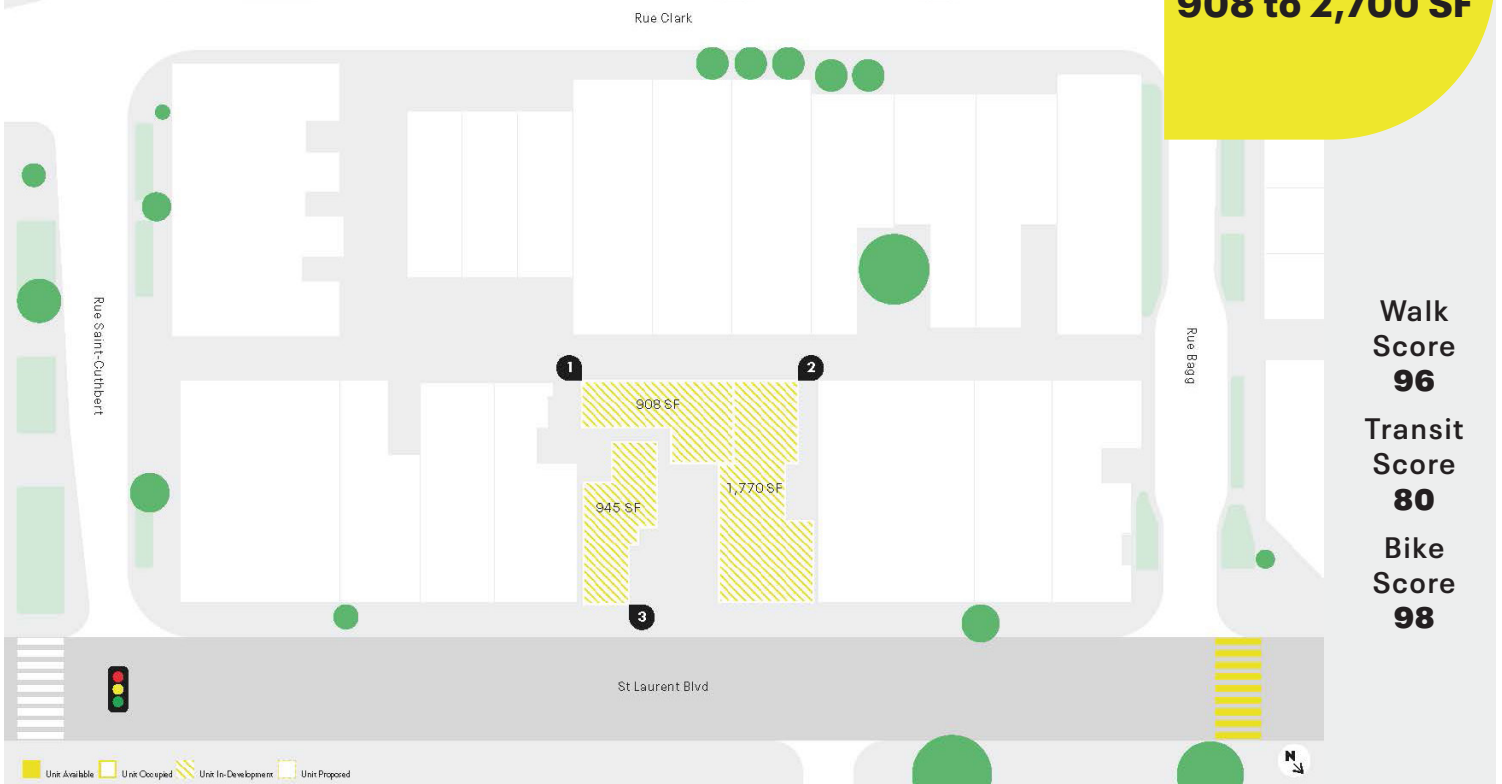

Berson

3880-3894 St-Laurent blvd, Montreal,
Quebec H2W 1Y4

**Locaux à louer
Space for Lease**

Le projet Berson est situé au cœur du plateau Mont-Royal, à proximité de la station de métro Sherbrooke, sur l'une des rues les plus connues et achalandées de la ville de Montréal. L'emplacement tire parti de l'inscription à l'université UQAM de plusieurs milliers d'étudiants et des milliers d'employés qui y travaillent et de la présence de centaines d'entreprises et d'établissements qui composent le boulevard St-Laurent.

The Berson project is located in the heart of the Plateau Mont-Royal, near the Sherbrooke Metro station on one of Montreal's most famous and busiest streets. The location benefits from the enrollment of several thousand students and thousands of employees at UQAM University and the presence of hundreds of businesses and institutions that make up St-Laurent Boulevard.

Berson

3880-3894 St-Laurent blvd, Montreal,
Quebec H2W 1Y4

908 à 2 700 pc
908 to 2,700 SF

Plan de site - Site Plan

Vue aérienne - Aerial view

Façade de Berson - Berson Facade

Entrée de Berson - Berson entrance