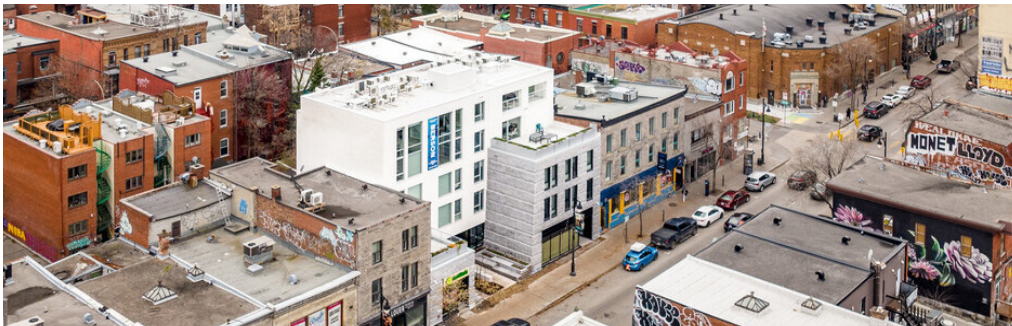

Berson

3880-3894 St-Laurent blvd, Montreal,
Quebec H2W 1Y4

**Locaux à louer
Space for Lease**

Le projet Berson est situé au cœur du plateau Mont-Royal, à proximité de la station de métro Sherbrooke, sur l'une des rues les plus connues et achalandées de la ville de Montréal. L'emplacement tire parti de l'inscription à l'université UQAM de plusieurs milliers d'étudiants et des milliers d'employés qui y travaillent et de la présence de centaines d'entreprises et d'établissements qui composent le boulevard St-Laurent.

The Berson project is located in the heart of the Plateau Mont-Royal, near the Sherbrooke Metro station on one of Montreal's most famous and busiest streets. The location benefits from the enrollment of several thousand students and thousands of employees at UQAM University and the presence of hundreds of businesses and institutions that make up St-Laurent Boulevard.

Berson

3880-3894 St-Laurent blvd, Montreal,
Quebec H2W 1Y4

908 à 2 700 pc
908 to 2,700 SF

Walk Score **96**
 Transit Score **80**
 Bike Score **98**

Plan de site - Site Plan

Vue aérienne - Aerial view

Façade de Berson - Berson Facade