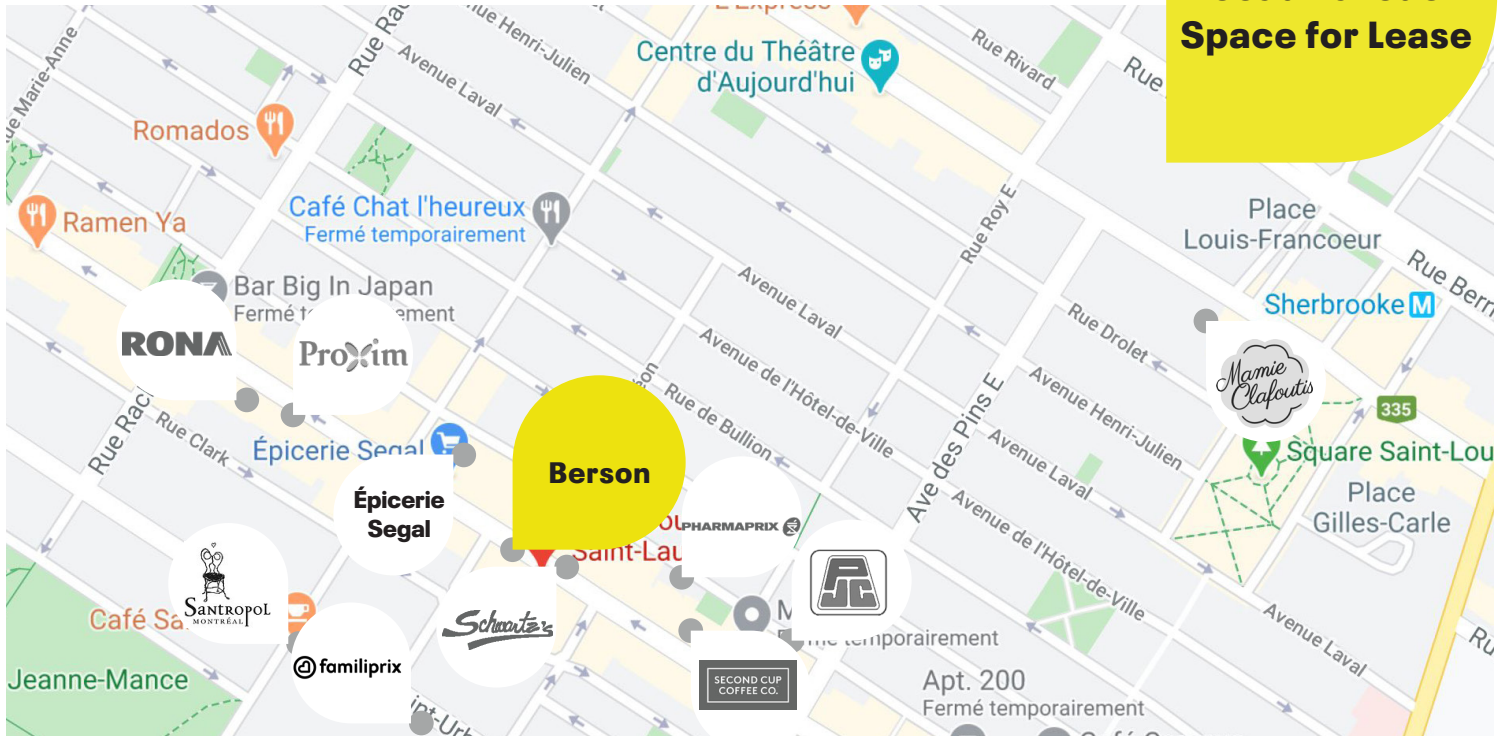

Berson

3880-3894 St-Laurent blvd, Montreal,
Quebec H2W 1Y4

**Locaux à louer
Space for Lease**

Le projet Berson est situé au cœur du plateau Mont-Royal, à proximité de la station de métro Sherbrooke, sur l'une des rues les plus connues et achalandées de la ville de Montréal. L'emplacement tire parti de l'inscription à l'université UQAM de plusieurs milliers d'étudiants et des milliers d'employés qui y travaillent et de la présence de centaines d'entreprises et d'établissements qui composent le boulevard St-Laurent.

The Berson project is located in the heart of the Plateau Mont-Royal, near the Sherbrooke Metro station on one of Montreal's most famous and busiest streets. The location benefits from the enrollment of several thousand students and thousands of employees at UQAM University and the presence of hundreds of businesses and institutions that make up St-Laurent Boulevard.

Entrée de Berson - Berson entrance