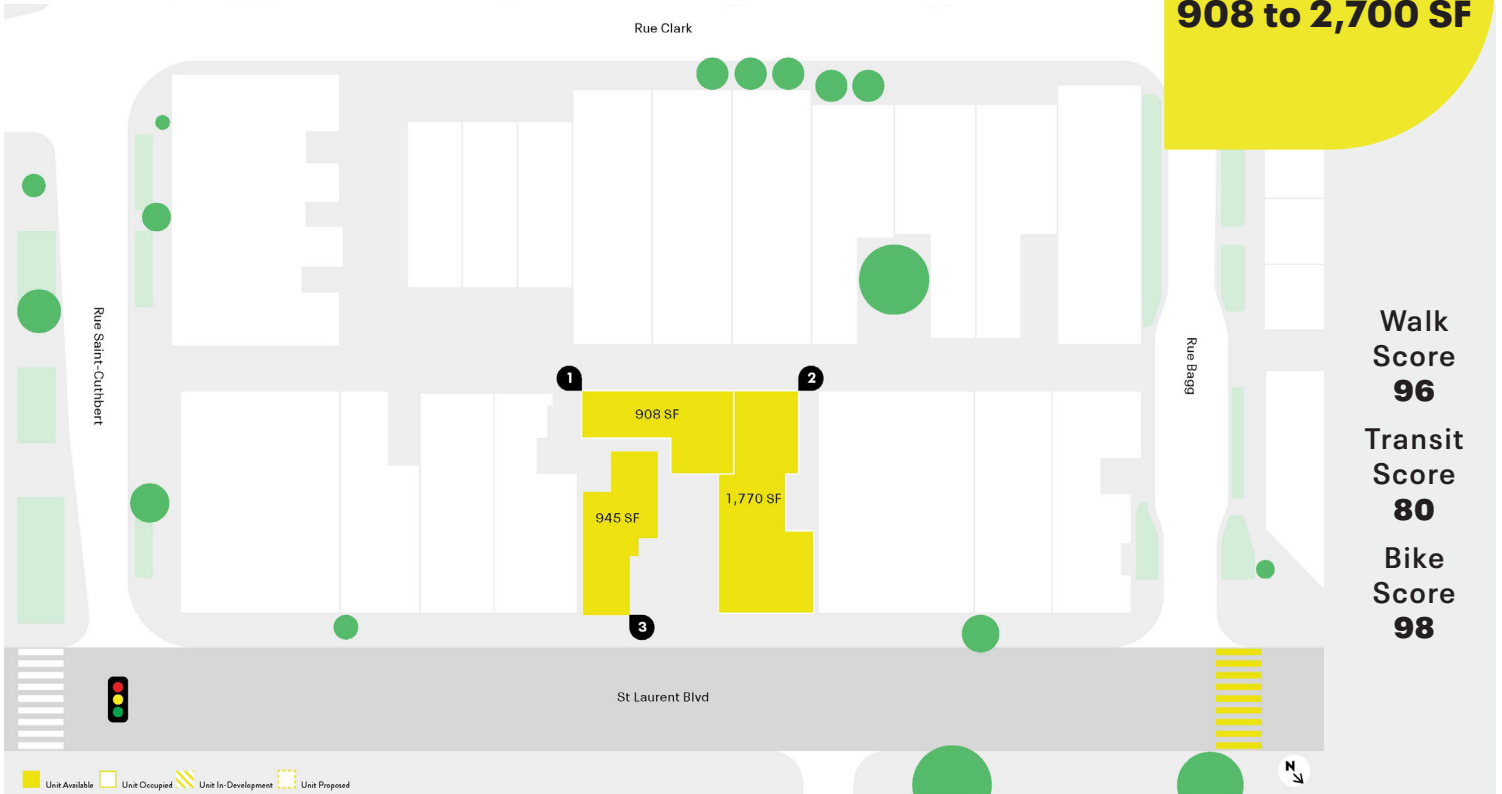

Berson

3880-3894 St-Laurent blvd, Montreal,
Quebec H2W 1Y4

**Locaux à louer
Space for Lease**

Le projet Berson est situé au cœur du plateau Mont-Royal, à proximité de la station de métro Sherbrooke, sur l'une des rues les plus connues et achalandées de la ville de Montréal. L'emplacement tire parti de l'inscription à l'université UQAM de plusieurs milliers d'étudiants et des milliers d'employés qui y travaillent et de la présence de centaines d'entreprises et d'établissements qui composent le boulevard St-Laurent.

The Berson project is located in the heart of the Plateau Mont-Royal, near the Sherbrooke Metro station on one of Montreal's most famous and busiest streets. The location benefits from the enrollment of several thousand students and thousands of employees at UQAM University and the presence of hundreds of businesses and institutions that make up St-Laurent Boulevard.

Berson

3880-3894 St-Laurent blvd, Montreal,
Quebec H2W 1Y4

908 à 2 700 pc
908 to 2,700 SF

Walk Score **96**
 Transit Score **80**
 Bike Score **98**

Plan de site - Site Plan

Vue aérienne - Aerial view

Façade de Berson - Berson Facade

Entrée de Berson - Berson entrance