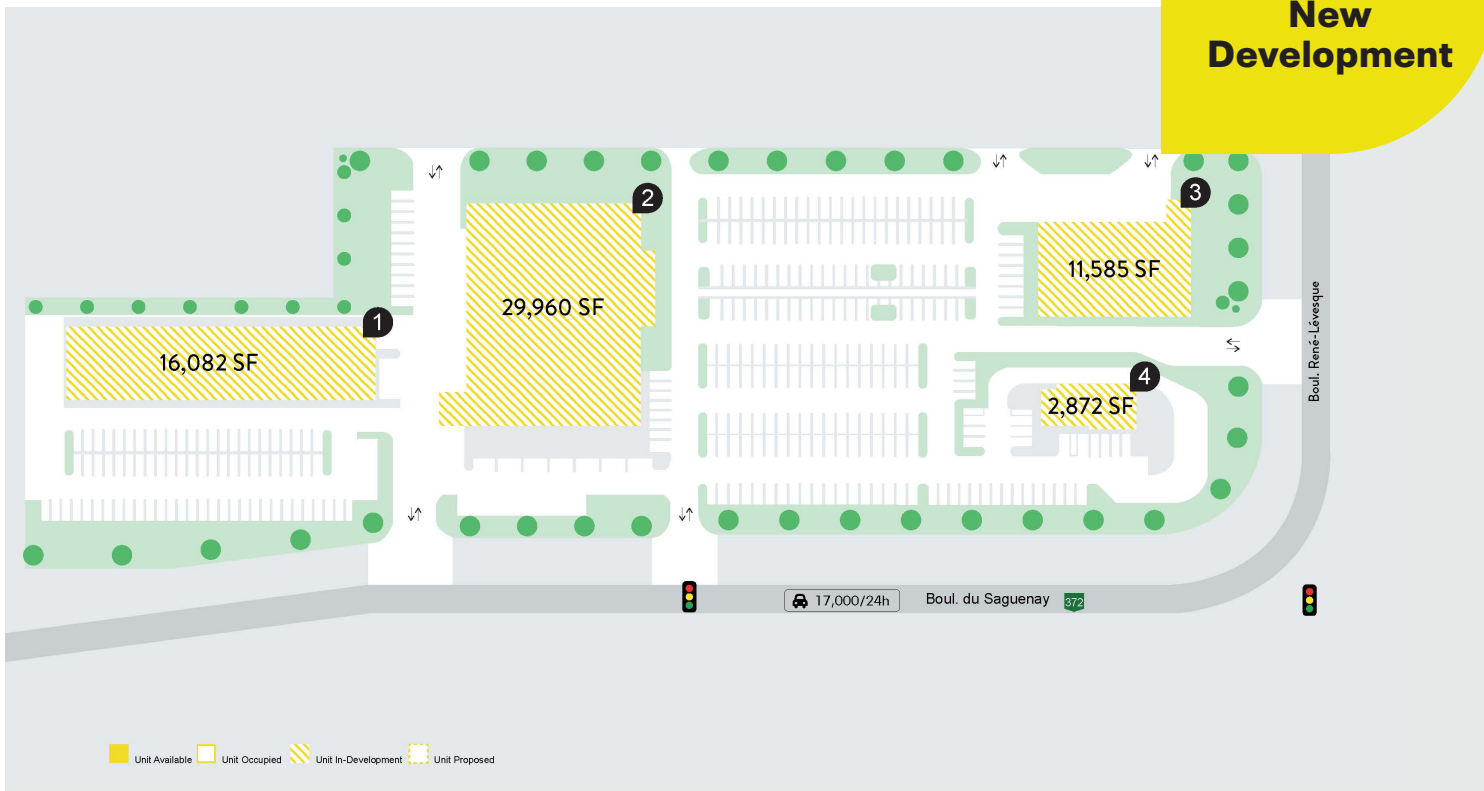

Centre Kénogami

3351 Boul. du Saguenay,
Kénogami (Jonquière), Quebec

**Nouveau
Développement
New
Development**

Plan de site - Site Plan

Situé à une intersection contrôlée par des feux de circulation, le Centre Kénogami est facile d'accès, dispose de nombreuses places de stationnement et tire parti d'une importante zone commerciale comptant plus de 26 000 habitants et un débit de circulation routière de 17 000 véhicules par jour.

Located at a lighted intersection, Centre Kénogami is easily accessible, provides ample free parking and draws on a primary trading area that includes over 26,000 people and traffic counts of 17,000 vehicles a day.