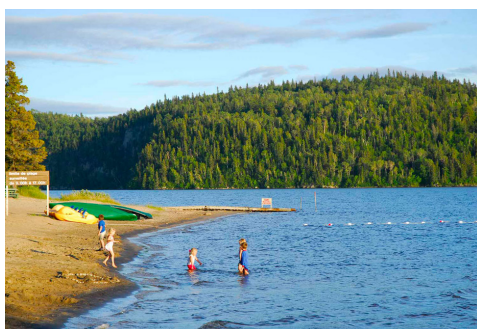

Centre Kénogami

3351 Boul. du Saguenay,
Kénogami (Jonquière), Quebec

**Nouveau
Développement
New
Development**

Plan de site - Site Plan

Situé à une intersection contrôlée par des feux de circulation, le Centre Kénogami est facile d'accès, dispose de nombreuses places de stationnement et tire parti d'une importante zone commerciale comptant plus de 26 000 habitants et un débit de circulation routière de 17 000 véhicules par jour.

Located at a lighted intersection, Centre Kénogami is easily accessible, provides ample free parking and draws on a primary trading area that includes over 26,000 people and traffic counts of 17,000 vehicles a day.