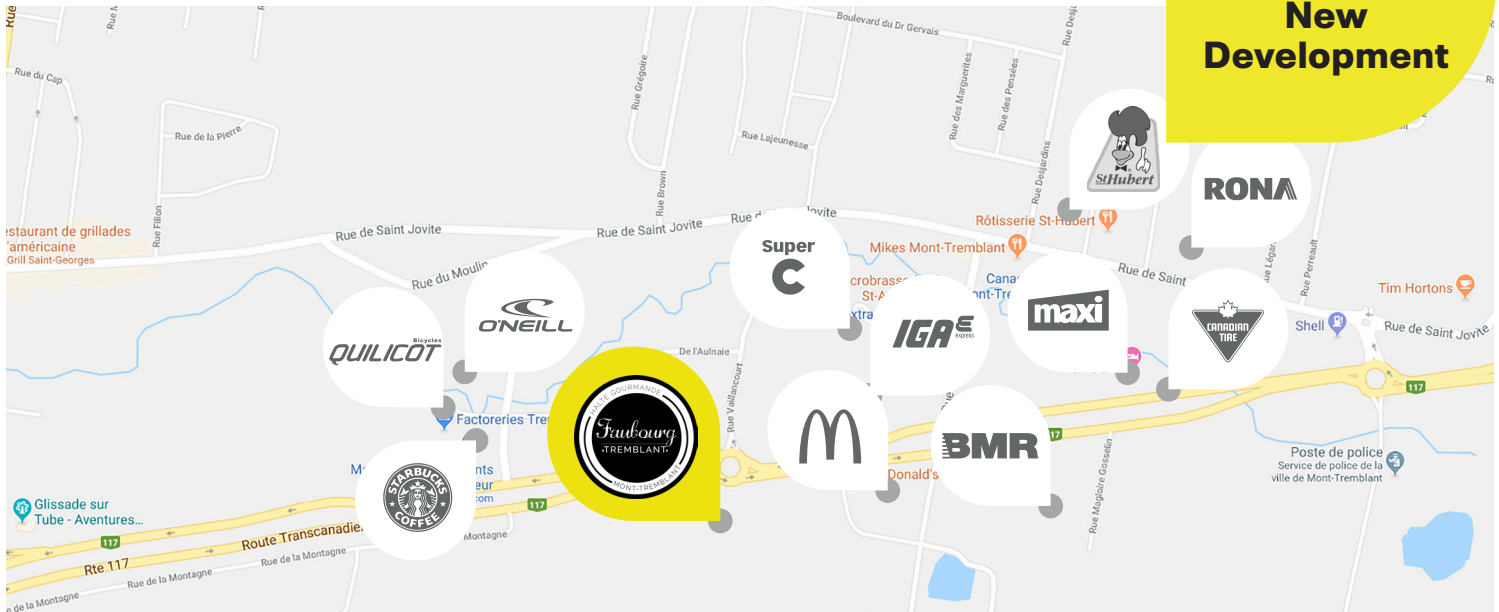

Faubourg Tremblant

437-445 Route 117, intersection Rue Vaillancourt
Mont-Tremblant (St-Jovite), Quebec

**Nouveau Développement
New Development**

Le Faubourg Tremblant est une des destinations les plus importantes en matière de restauration, de services et de commodité desservant la région. Stratégiquement situé sur la route 117 dans un tout nouveau rond-point, le Faubourg Tremblant est une formidable opportunité pour les principales destinations touristiques avoisinantes telles que Mont-Tremblant (la station de ski n°1 dans l'est de l'Amérique du Nord), la station de ski du Mont-Blanc et d'autres sites de ski, la seule école de course Ferrari en Amérique du Nord, le casino, les terrains de camping, terrains de golf, stations d'hiver et d'été, et plus de 80 000 pieds carrés d'installations de conférence. Plus de cinq épicereries et plus de quatre quincailleries prospèrent dans les environs immédiats, y compris certains des magasins meilleurs vendeurs de la province. Un mélange passionnant de locataires est prévu pour le développement.

Faubourg Tremblant is one of the most important restaurant, service and convenience destinations servicing the region. Strategically located on Route 117 at a brand-new roundabout, Faubourg Tremblant is a tremendous opportunity because of the neighbouring, prominent tourist destinations such as Mont-Tremblant (the #1 ski resort in eastern North America), the Mont-Blanc ski resort and other ski sites, North America's only Ferrari racing school, the casino, camping sites, the Provincial Park, golf courses, winter and summer resorts, and more than 80,000 square feet of conference facilities. The five-plus grocery stores and four-plus hardware stores are thriving in the immediate vicinity, including some of the top-selling stores in the province. An exciting tenant mix is planned for the development.