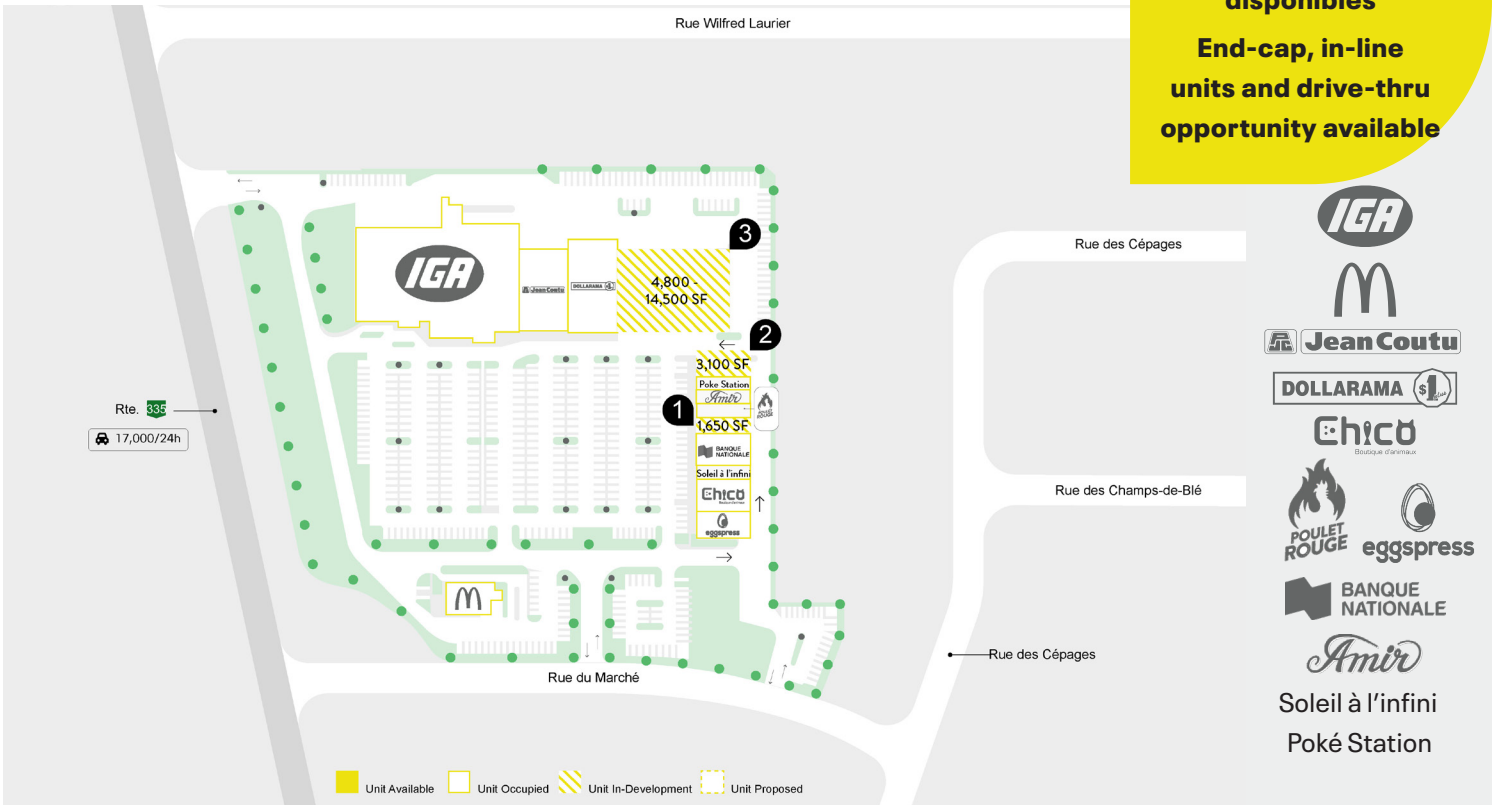

# Marché Saint-Lin

2131 – 2305 Avenue du Marché,  
Saint-Lin-Laurentides, Quebec

**Nouveau  
Développement  
New  
Development**

Il serait exagéré de dire que toutes les routes mènent au Marché Saint-Lin, mais pas de beaucoup. Le Marché Saint-Lin est situé au portail qui mène à la région de Lanaudière, à Saint-Lin-Laurentides, près de la convergence des autoroutes 158, 335 et 339, toutes reliées aux autoroute 25 et 640. La ville a connu une croissance résidentielles rapide au cours des dernières années, sa population ayant augmenté de 15,8% au cours de la dernière période de recensement.

It would be an exaggeration to say that all roads lead to Marché Saint-Lin, but not by much. Marché Saint-Lin is located at the gateway to the Lanaudière region at St-Lin-Laurentides near the convergence of routes 158, 335 and 339, all of which connect to Highways 25 and 640. The city has experienced rapid residential growth in recent years, with the population growing by 15.8% over the last census period.

# Marché Saint-Lin

2131 - 2305 Avenue du Marché,  
Saint-Lin-Laurentides, Quebec

Unités de coin, en ligne et opportunité de service au volant disponibles

End-cap, in-line units and drive-thru opportunity available

Plan de site - Site Plan

IGA, Jean Coutu, Dollarama

Dollarama

Chico, Eggpress

McDonald's