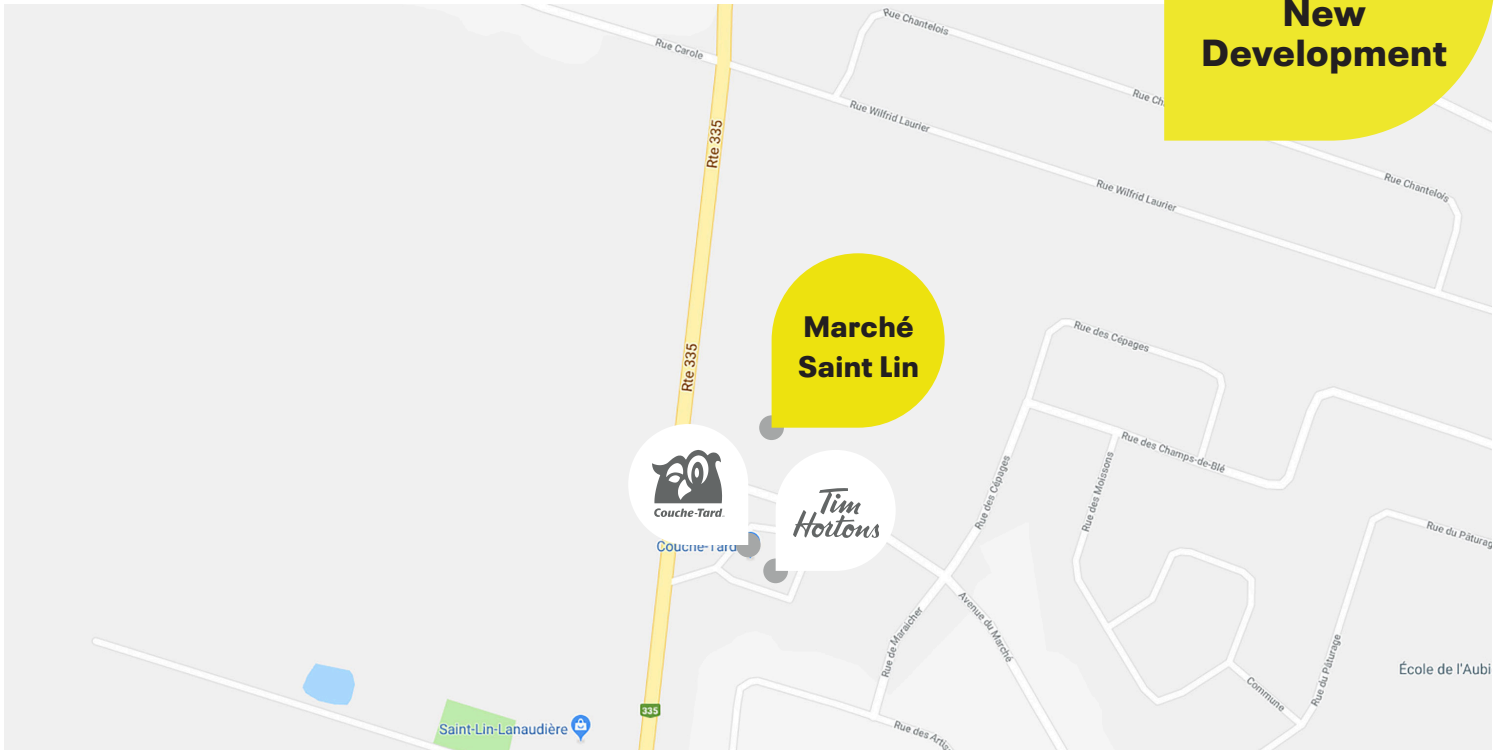

# Marché Saint-Lin

2131 – 2305 Avenue du Marché,  
Saint-Lin-Laurentides, Quebec

**Nouveau  
Développement  
New  
Development**

Il serait exagéré de dire que toutes les routes mènent au Marché Saint-Lin, mais pas de beaucoup. Le Marché Saint-Lin est situé au portail qui mène à la région de Lanaudière, à Saint-Lin-Laurentides, près de la convergence des autoroutes 158, 335 et 339, toutes reliées aux autoroute 25 et 640. La ville a connu une croissance résidentielles rapide au cours des dernières années, sa population ayant augmenté de 15,8% au cours de la dernière période de recensement.

It would be an exaggeration to say that all roads lead to Marché Saint-Lin, but not by much. Marché Saint-Lin is located at the gateway to the Lanaudière region at St-Lin-Laurentides near the convergence of routes 158, 335 and 339, all of which connect to Highways 25 and 640. The city has experienced rapid residential growth in recent years, with the population growing by 15.8% over the last census period.

# Marché Saint-Lin

2131 - 2305 Avenue du Marché,  
Saint-Lin-Laurentides, Quebec

Unités de coin, en ligne et opportunité de service au volant disponibles

End-cap, in-line units and drive-thru opportunity available

Plan de site - Site Plan

IGA, Jean Coutu, Dollarama

Dollarama

Chico, Eggpress

McDonald's