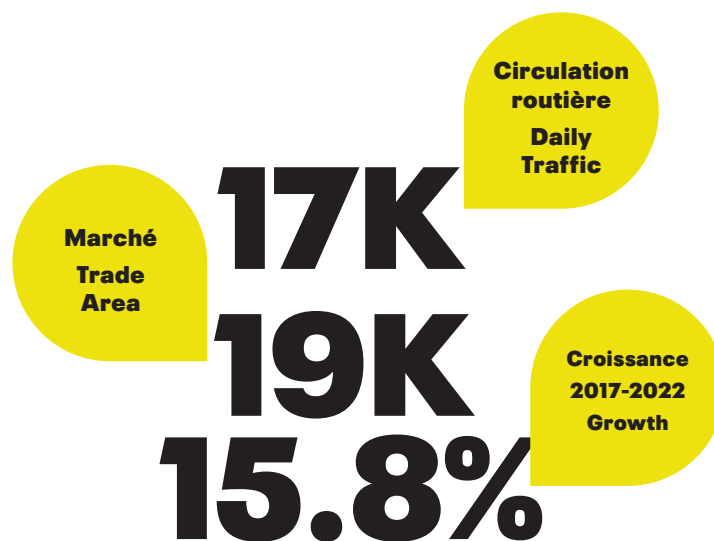

# Marché Saint-Lin

2131 – 2305 Avenue du Marché,  
Saint-Lin-Laurentides, Quebec

**Nouveau  
Développement  
New  
Development**

Il serait exagéré de dire que toutes les routes mènent au Marché Saint-Lin, mais pas de beaucoup. Le Marché Saint-Lin est situé au portail qui mène à la région de Lanaudière, à Saint-Lin-Laurentides, près de la convergence des autoroutes 158, 335 et 339, toutes reliées aux autoroute 25 et 640. La ville a connu une croissance résidentielles rapide au cours des dernières années, sa population ayant augmenté de 15,8% au cours de la dernière période de recensement.

It would be an exaggeration to say that all roads lead to Marché Saint-Lin, but not by much. Marché Saint-Lin is located at the gateway to the Lanaudière region at St-Lin-Laurentides near the convergence of routes 158, 335 and 339, all of which connect to Highways 25 and 640. The city has experienced rapid residential growth in recent years, with the population growing by 15.8% over the last census period.