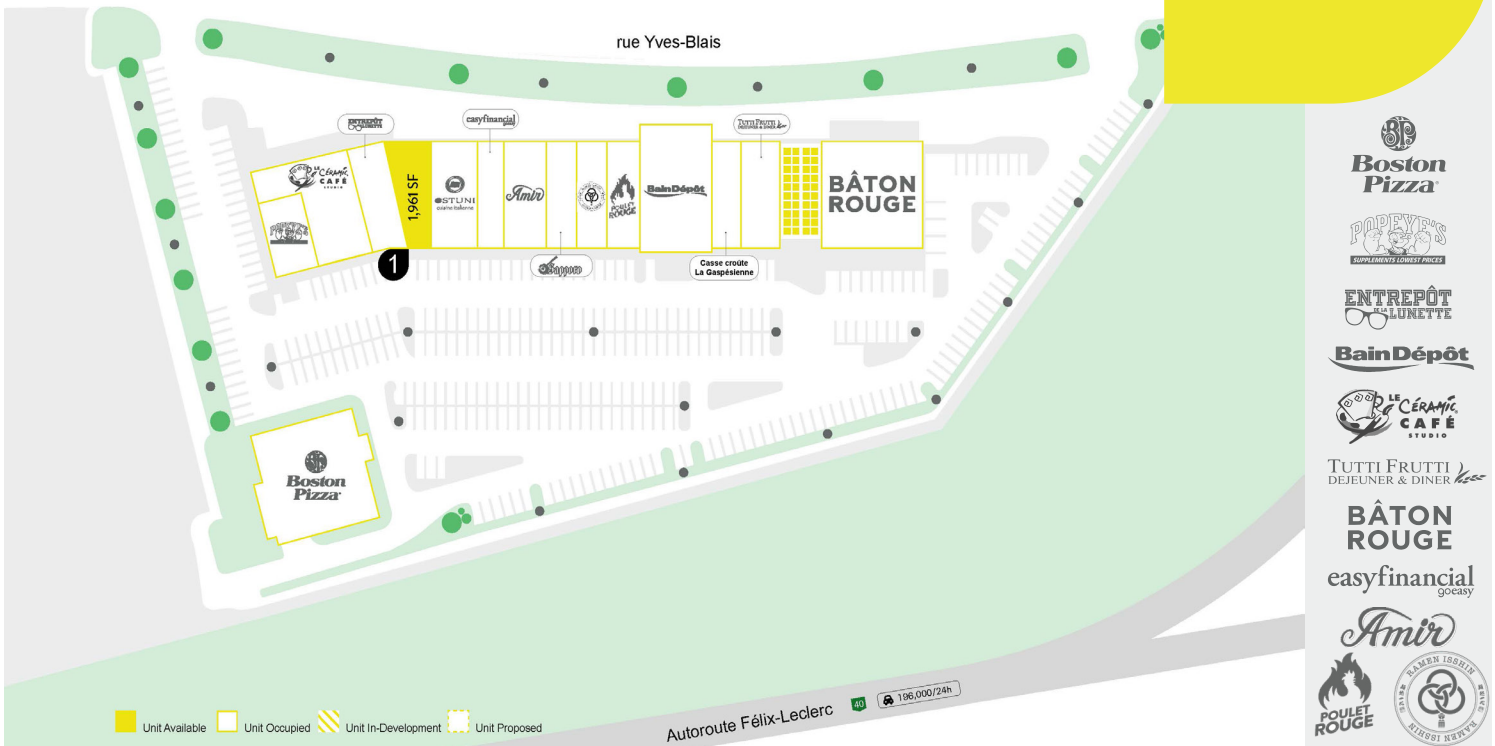

# Marché Lachenaie

1150 - 1400 Rue Yves Blais,  
Lachenaie (Terrebonne), Quebec

**Local à louer  
Space for Lease**

Situé à la jonction de la Transcanadienne et de l'autoroute 640, le Marché Lachenaie bénéficie d'une visibilité exceptionnelle et le débit de circulation routière de 196 000 véhicules par jour ne peut que le confirmer. L'accès au centre est direct grâce à une extension de la rue Yves-Blais qui se trouve directement devant le site. Les marchés résidentiels et commerciaux à Lachenaie sont en plein essor, ce qui en fait un lieu d'implantation stratégique.

Located at the junction of the Trans-Canada Highway and Highway 640, Marché Lachenaie benefits from an exceptional exposure and the traffic flow of 196,000 vehicles per day can only confirm this. Access to the center is direct thanks to an extension of Yves-Blais Street, which is directly in front of the site. The residential and commercial markets in Lachenaie are in full expansion, making it a strategic location.

# Marché Lachenaie

1150 - 1400 Rue Yves Blais,  
Lachenaie (Terrebonne), Quebec

**Local à louer**  
**Space for Lease**

- 
- 
- 
- 
- 
- 
- 
- 
- 
- 
- 

Plan de site - Site Plan

Vue aérienne du Marché Lachenaie - Aerial view of Marché Lachenaie

Bain Dépôt

Marché Lachenaie

Bâton Rouge